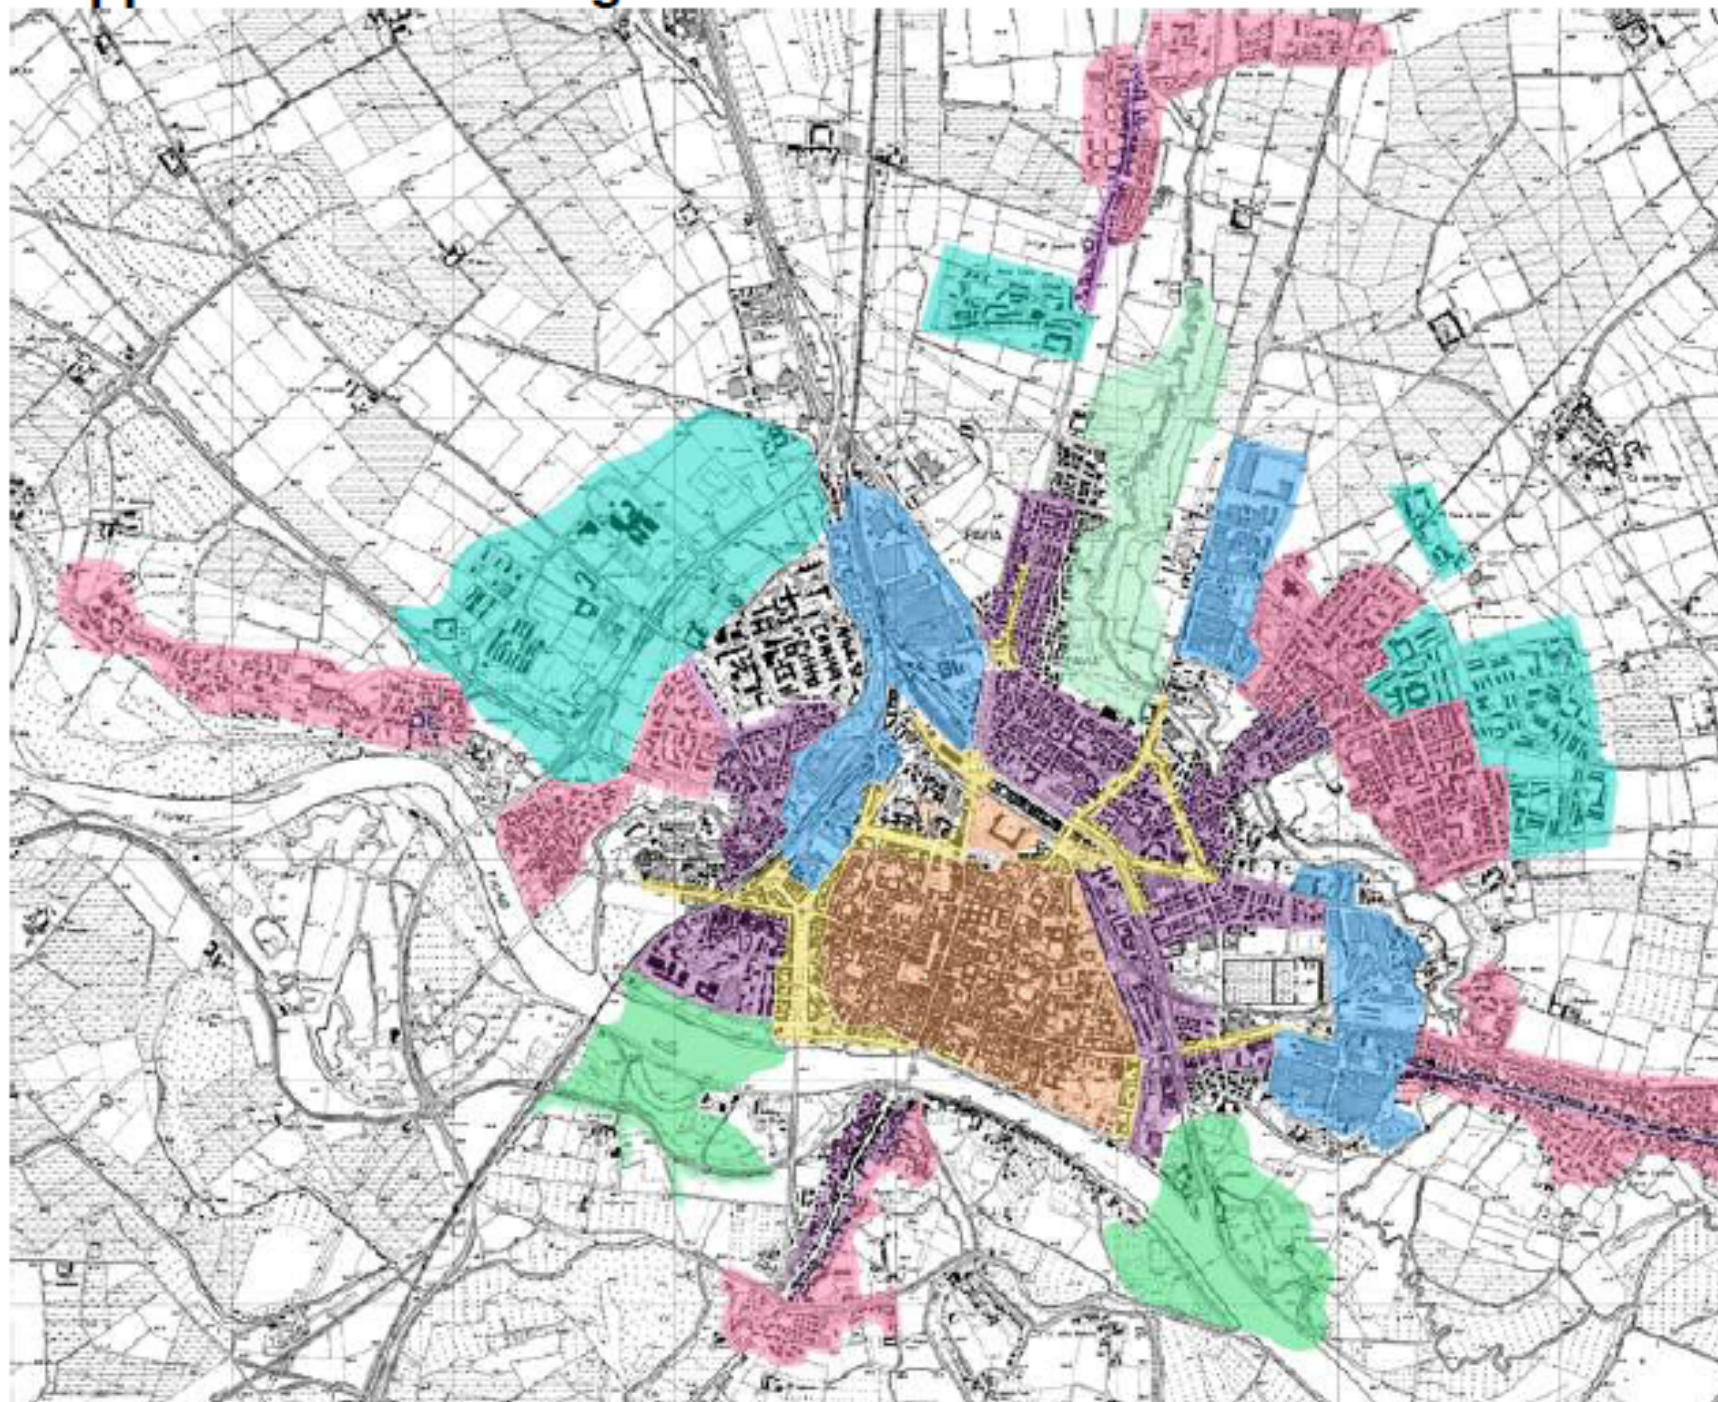

Piano del Colore

“riferimenti nazionali”

**La percezione del colore nell'ambiente urbano
Suggerimenti per gli interventi**

Piano del colore _ Portofino

Piano del colore _ Portofino

Piano del colore _ Portofino

Piano del colore _ Asti

Mappa delle aree omogenee

legenda

- città storica
- città moderna e contemporanea centrale e attiva
- città piccola
- periferia rarefatta
- periferia piccola

Piano del colore _Pavia

Piano di decoro per il centro storico

Piano del colore e tende insegne

Località	Casale VT
Comune	Casale Vercellese
Ambiente	Urbanistica Associati Dante Fabiani Partners
Progetto	2004
Realizzazione	2007
Costo di costruzione	1.482.000,00 €

Correggio _ Coriandoline

Piano del colore _ Burano

Piano del colore _ Burano

Piano del colore _ Chioggia

Piano del colore _ Chioggia

Piano del colore _ vienna hundertwasser_house

“riferimenti internazionali”