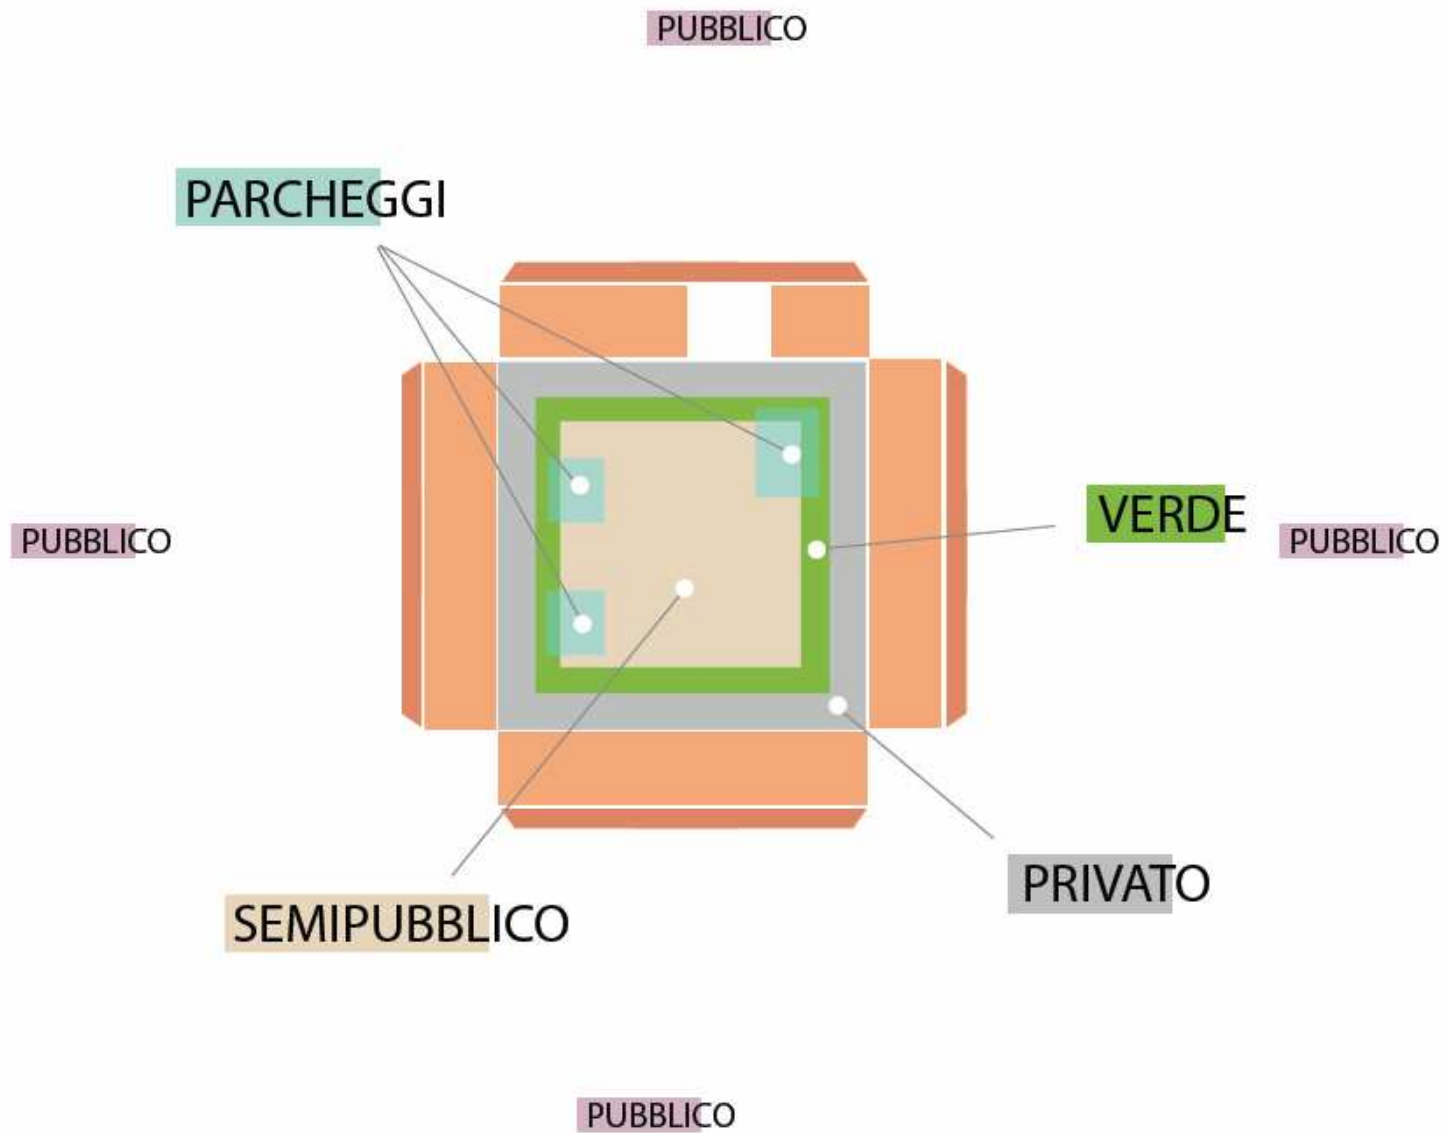

Piano del Colore

LE CORTI

Sommario

1 CORTI: SUDDIVISIONE PERTINENZE

PROPOSTE RECUPERO / ALLESTIMENTO

2 ABACO MATERIALI: PAVIMENTAZIONI

ARREDI

ELEMENTI

CORTI_SUDDIVISIONEPERTINENZE

PROPOSTE TEMATICHE RECUPERO CORTI : ORGANIZZAZIONE SPAZIO SEMIPUBBLICO, MATERIALI E PAVIMENTAZIONI

1: siepi verdi e area giochi

2: siepi verdi e area giardino

3: siepi verdi e deck pergolato

4: alberi, panchine e percorso

ALLESIMENTOCORTI_PROPOSTA1:VERDE+SPAZIOGIOCO

- PUBBLICO
- SEMIPUBBLICO
- PRIVATO
- FASCIA VERDE
- PARCHEGGI

ComunedisantoStefanoTicino

1 Durflexgommastalospport_Tenflex_VESMACO

14 Aprile 2010

CORTI_ PROPOSTA 3: VERDE + PEDANA

1  Tecnodeck

2  Stabilizer
LAXTRA21_Magnetti
LAXTRA21_Magr

3  Areeparcheggi: Teflex stabilizzato BITEM

Tecnodeck è un sistema di pavimentazione innovativo che garantisce un'ottima resistenza e durata nel tempo. È composto da un sistema di stabilizzatori e da un sistema di tegole. Tecnodeck è un prodotto completamente riciclabile, con un ciclo di vita che si chiude con la produzione di un nuovo lotto di tegole, con un consumo di energia inferiore del 50% rispetto al cemento. Tecnodeck è un sistema di pavimentazione innovativo che garantisce un'ottima resistenza e durata nel tempo. È composto da un sistema di stabilizzatori e da un sistema di tegole. Tecnodeck è un prodotto completamente riciclabile, con un ciclo di vita che si chiude con la produzione di un nuovo lotto di tegole, con un consumo di energia inferiore del 50% rispetto al cemento.