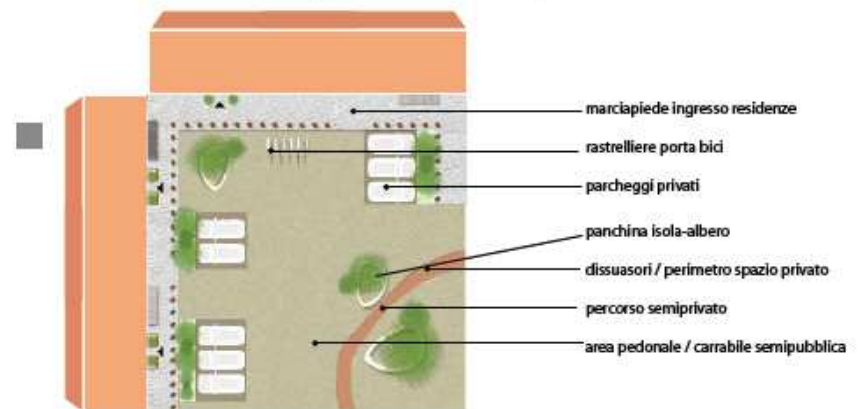

Piano del Colore

LE CORTI

Sommario

1 CORTI: SUDDIVISIONE PERTINENZE

PROPOSTE RECUPERO / ALLESTIMENTO

2 ABACO MATERIALI: PAVIMENTAZIONI

ARREDI

ELEMENTI

CORTI_SUDDIVISIONEPERTINENZE

PROPOSTE TEMATICHE RECUPERO CORTI : ORGANIZZAZIONE SPAZIO SEMIPUBBLICO, MATERIALI E PAVIMENTAZIONI

1: siepi verdi e area giochi

2: siepi verdi e area giardino

3: siepi verdi e deck pergolato

4: alberi, panchine e percorso

ALLESIMENTOCORTI_PROPOSTA1:VERDE+SPAZIOGIOCO

- PUBBLICO
- SEMIPUBBLICO
- PRIVATO
- FASCIA VERDE
- PARCHEGGI

ComunedisantoStefanoTicino

1 Durflexgommastalospport_Tenflex_VESMACO