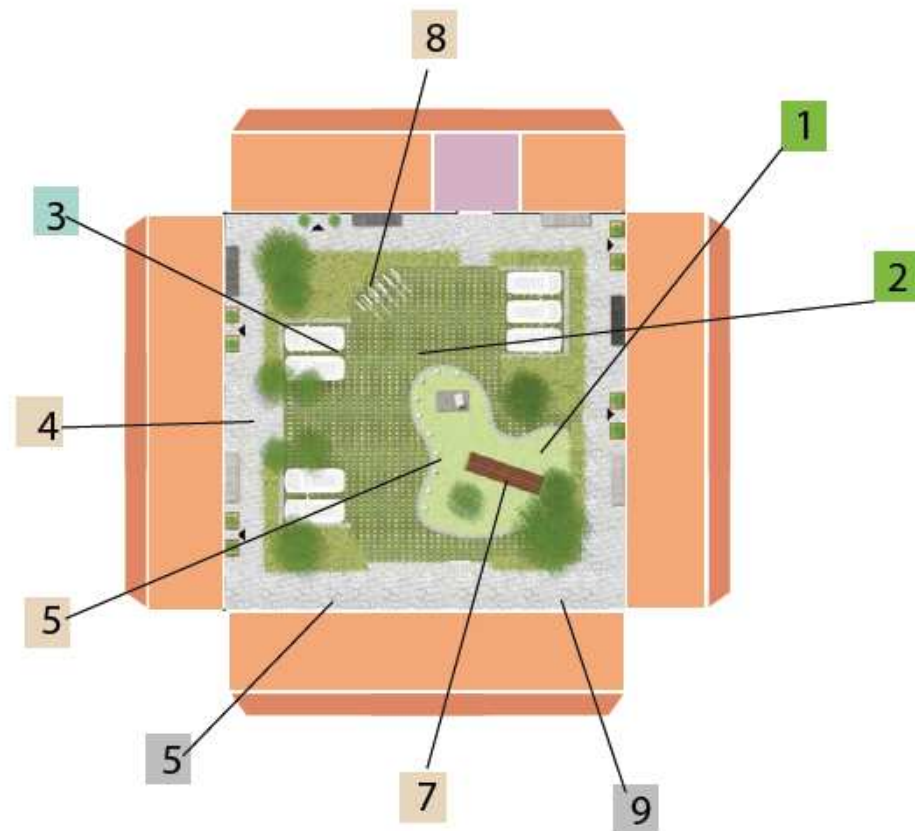

7 STUB-75x150x75,shrubtub0.8m³_STREETLIFE

8 Panchinaspazioprivatoescofet(modbancoLuco)

14 Aprile 2010

CORTI_PROPOSTA2:VERDE+SPAZIOGIARDINO

- PUBBLICO
- SEMIPUBBLICO
- PRIVATO
- FASCIA VERDE
- PARCHEGGI

ComunedSantoStefanoTicino