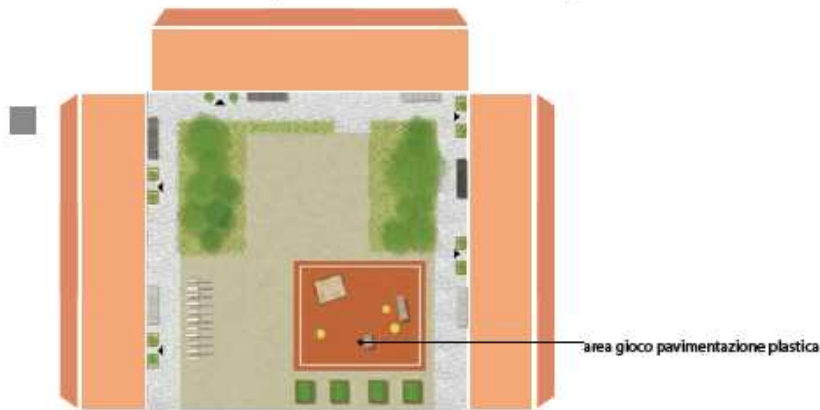

Piano del Colore

LE CORTI

Sommario

1 CORTI: SUDDIVISIONE PERTINENZE

PROPOSTE RECUPERO / ALLESTIMENTO

2 ABACO MATERIALI: PAVIMENTAZIONI

ARREDI

ELEMENTI

CORTI_SUDDIVISIONEPERTINENZE

PROPOSTE TEMATICHE RECUPERO CORTI : ORGANIZZAZIONE SPAZIO SEMIPUBBLICO, MATERIALI E PAVIMENTAZIONI

1: siepi verdi e area giochi

2: siepi verdi e area giardino

3: siepi verdi e deck pergolato

4: alberi, panchine e percorso

ALLESIMENTOCORTI_PROPOSTA1:VERDE+SPAZIOGIOCO

- PUBBLICO
- SEMIPUBBLICO
- PRIVATO
- FASCIA VERDE
- PARCHEGGI

ComunedisantoStefanoTicino

1 Durflexgommastalospport_Tenflex_VESMACO