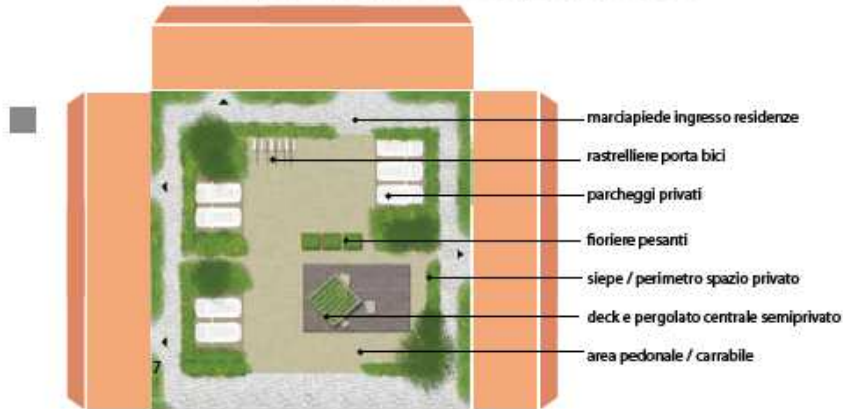

Piano del Colore

LE CORTI

Sommario

1 CORTI: SUDDIVISIONE PERTINENZE

PROPOSTE RECUPERO / ALLESTIMENTO

2 ABACO MATERIALI: PAVIMENTAZIONI

ARREDI

ELEMENTI

CORTI_SUDDIVISIONEPERTINENZE

PROPOSTE TEMATICHE RECUPERO CORTI : ORGANIZZAZIONE SPAZIO SEMIPUBBLICO, MATERIALI E PAVIMENTAZIONI

1: siepi verdi e area giochi

2: siepi verdi e area giardino

3: siepi verdi e deck pergolato

4: alberi, panchine e percorso

ALLESIMENTOCORTI_PROPOSTA1:VERDE+SPAZIOGIOCO

- PUBBLICO
- SEMIPUBBLICO
- PRIVATO
- FASCIA VERDE
- PARCHEGGI

ComunedisantoStefanoTicino

1 Durflexgommastalospport_Tenflex_VESMACO