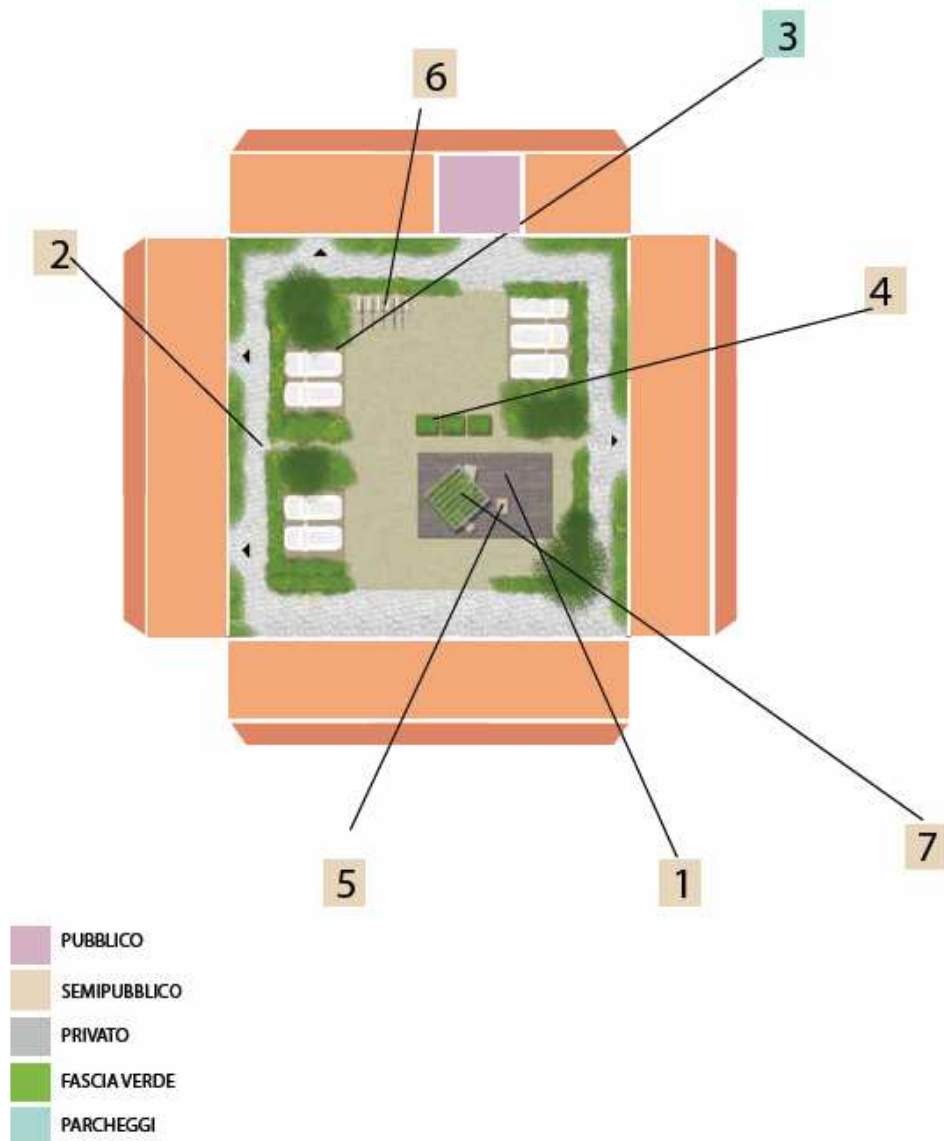

CORTI_ PROPOSTA 3: VERDE + PEDANA

1 Tecnodeck

2 Stabilizer
LAXTRA21_Magnetti
LAXTRA21_Magr

3 Areeparcheggi: Teflex stabilizzato BITEM

Tecnodeck è un sistema di pavimentazione innovativo che garantisce un'ottima resistenza e durata nel tempo. È composto da un sistema di stabilizzatori e da un sistema di tegole. Tecnodeck è un prodotto completamente riciclabile, con un ciclo di vita che si chiude con la produzione di un nuovo lotto di tegole, con un consumo di energia inferiore del 50% rispetto al cemento. Tecnodeck è un sistema di pavimentazione innovativo che garantisce un'ottima resistenza e durata nel tempo. È composto da un sistema di stabilizzatori e da un sistema di tegole. Tecnodeck è un prodotto completamente riciclabile, con un ciclo di vita che si chiude con la produzione di un nuovo lotto di tegole, con un consumo di energia inferiore del 50% rispetto al cemento.

ARREDI

4 STUB-150x150x90,shrub tub±2m³_STREETLIFE

5

6 Rastrelliera porta bici: STREETLIFE

7 Pergolato