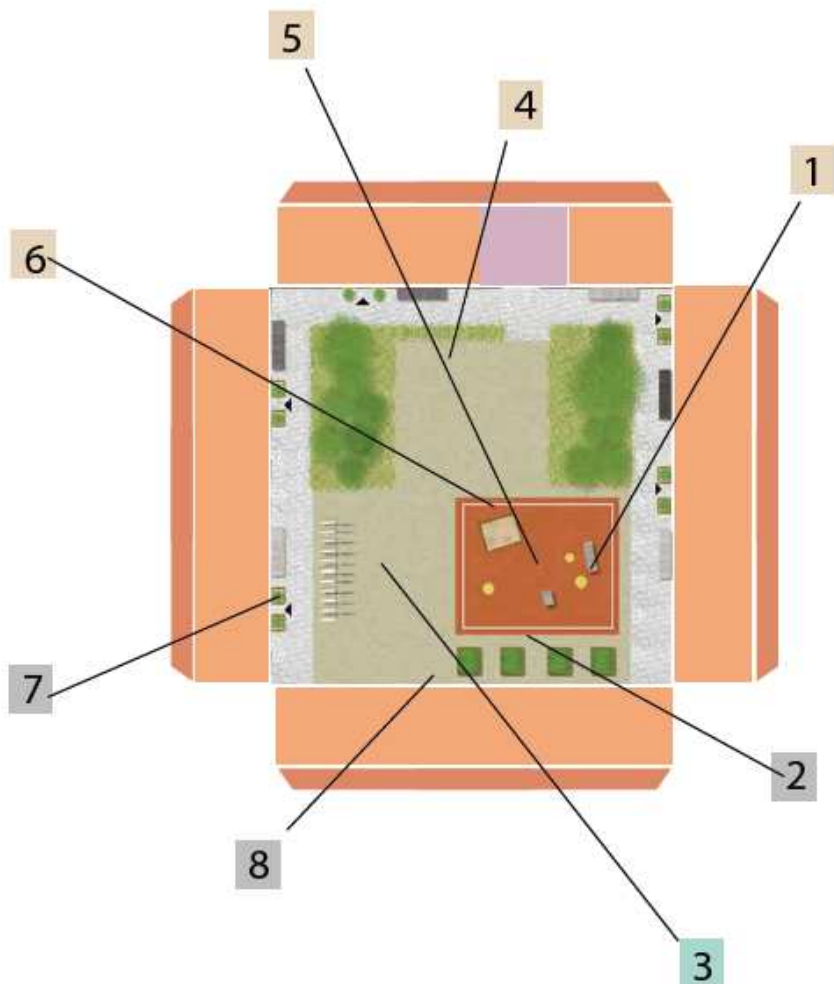

Piano del Colore

LE CORTI

Sommario

1 CORTI: SUDDIVISIONE PERTINENZE

PROPOSTE RECUPERO / ALLESTIMENTO

2 ABACO MATERIALI: PAVIMENTAZIONI

ARREDI

ELEMENTI

CORTI_SUDDIVISIONEPERTINENZE

PROPOSTE TEMATICHE RECUPERO CORTI : ORGANIZZAZIONE SPAZIO SEMIPUBBLICO, MATERIALI E PAVIMENTAZIONI

1: siepi verdi e area giochi

2: siepi verdi e area giardino

3: siepi verdi e deck pergolato

4: alberi, panchine e percorso

ALLESIMENTOCORTI_PROPOSTA1:VERDE+SPAZIOGIOCO

- PUBBLICO
- SEMIPUBBLICO
- PRIVATO
- FASCIA VERDE
- PARCHEGGI

ComunedisantoStefanoTicino

1 Durflexgommastalospport_Tenflex_VESMACO