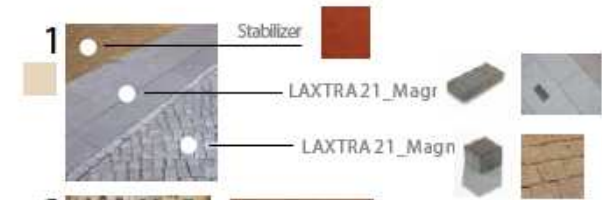

CORTI_PROPOSTA4:DISSUASORIEGRANDIPANCHINE

- PUBBLICO
- SEMIPUBBLICO
- PRIVATO
- FASCIA VERDE
- PARCHEGGI

ComunedSantoStefanoTicino

Aree parcheggi: Tenflex o stabilizzato BITEM

ARREDI

14 Aprile 2010