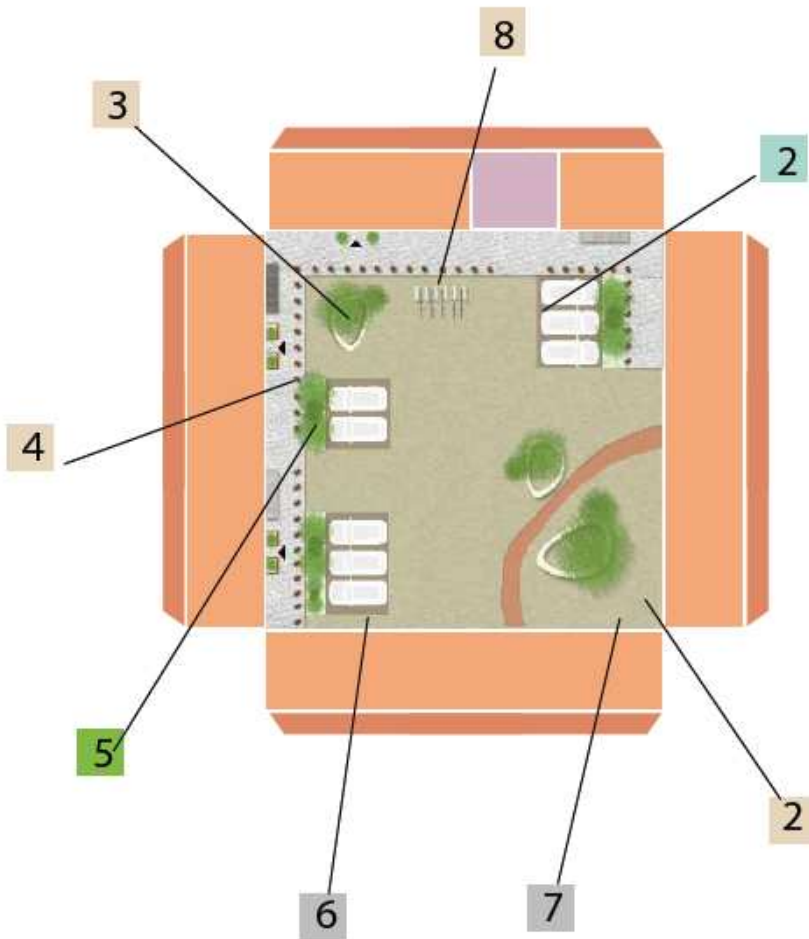

ARREDI

4  STUB-150x150x90,shrub tub±2m³_STREETLIFE

5 

6  Rastrelliera porta bici: STREETLIFE

7  Pergolato

CORTI_PROPOSTA4:DISSUASORIEGRANDIPANCHINE

- PUBBLICO
- SEMIPUBBLICO
- PRIVATO
- FASCIA VERDE
- PARCHEGGI